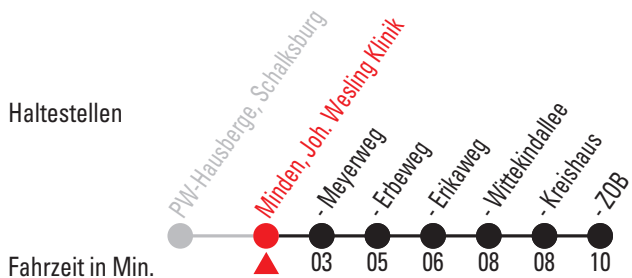

414 Richtung: Minden (Westf)

Minden, ZOB

Abfahrt: Minden, Joh. Wesling Klinik

Uhr	Montag - Freitag
5	44
6	14 44
7	14 59
8	59
9	59
10	59
11	59
12	59
13	59
14	59
15	59
16	59
17	59
18	
19	
20	
21	
22	
23	
0	