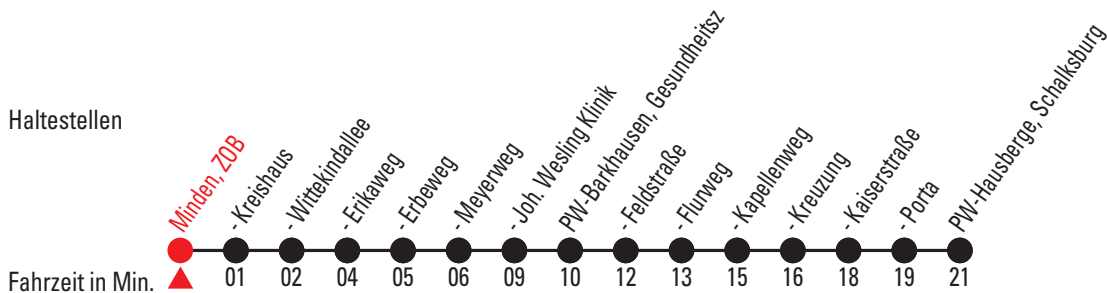

414 Richtung: Hausberge

PW-Hausberge, Schalksburg

Abfahrt: Minden, ZOB

Uhr	Montag - Freitag	
5	00	30 ¹
6	00	30
7	10 ¹	30
8	45	
9	45	
10	45	
11	45	
12	45	
13	45	
14	45	
15	45	
16	45	
17		
18		
19		
20		
21		
22		
23		
0		

1=bis Minden, Joh. Wesling Klinik