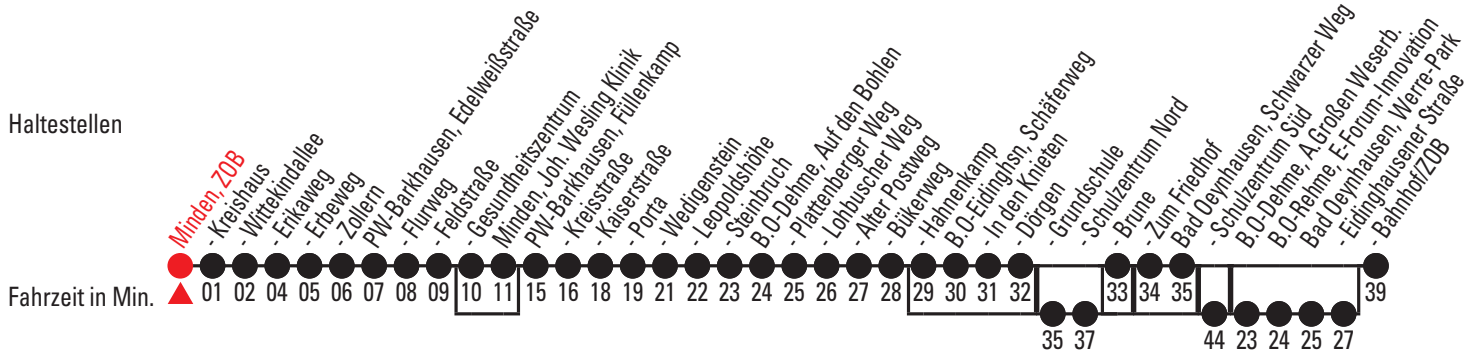

461 Richtung: Bad Oeynhausen

Bad Oeynhausen, Bf/ZOB

Abfahrt: Minden, ZOB

Uhr	Montag - Freitag	Samstag	Sonn- und Feiertag
5	30 ^{3,4,6} _{7,9}		
6	00 ^{3,4,6} _{7,9} 15 ^{4,6} _{7,9}		
7	00 ^A 00 ^{B,5} _{6,8}	15	
8	15	15	
9	15	15	
10	15	15	
11	15	15	
12	15	15	15
13	12 ^B ₁ 15	15	15
14	15	15	15
15	15 ^B ₂ 15	15	15
16	15	15	15
17	15	15	15
18	15	15	15
19	15	15	15
20	15 ¹		
21			
22			
23			
0			

A=nur 2.1.19 bis 4.1., 15.4. bis 26.4., 11.6.

B= ab 7.1.19, nicht 15.4.19 bis 26.4., 11.6.

1 =bis PW-Barkhausen, Porta

2 =bis Bad Oeynhausen, Schulzentr Süd

3 =hält nicht von PW-Barkhausen, Gesundheitsz bis Minden, Joh. Wesling Klinik

4 =hält nicht von B.O-Dehme, Hahnenkamp bis B.O-Eidingshn, Dörgen

5=hält von B.O-Eidingshn, Grundschule bis B.O-Eidingshn, SZ Nord

6=hält nicht B.O-Eidingshn, Brune

7=hält nicht von B.O-Eidingshn, Zum Friedhof bis Bad Oeynhausen, Schwarzer Weg

8=hält Bad Oeynhausen, Schulzentr Süd

9=hält von B.O-Dehme, A.Großen Weserb. bis Bad Oeynhausen, Eidinghaus.Str